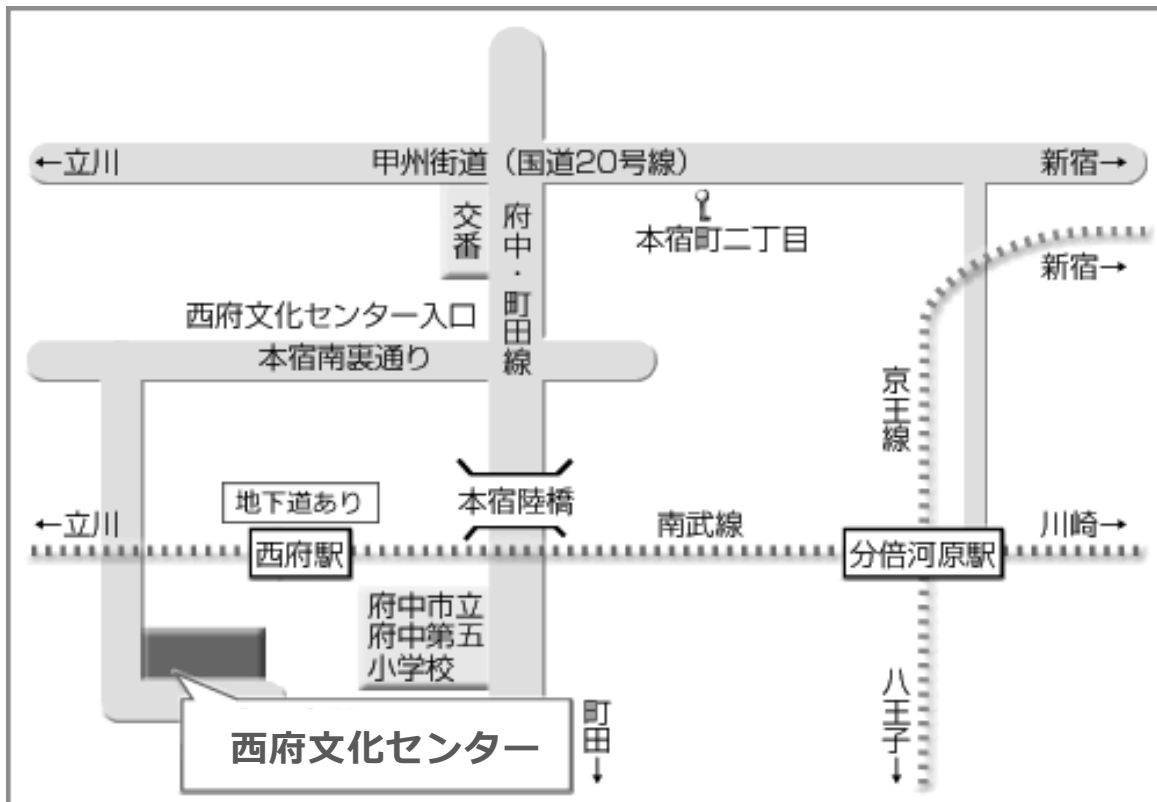

西府文化センター 地図

【会場】 西府文化センター

所在地：東京都 府中市西府町 1-10 電話：042-364-0811

(※ 会場予約 団体名：手話サークル「かんたん」)

【交通アクセス】

電車：JR 南武線「西府駅」より 徒歩 2～3分

バス：京王線「府中駅」より

京王バス（国 17 / 府 41&府 42 / 府 41&府 45 など）

「本宿町二丁目」下車 徒歩 7～8分