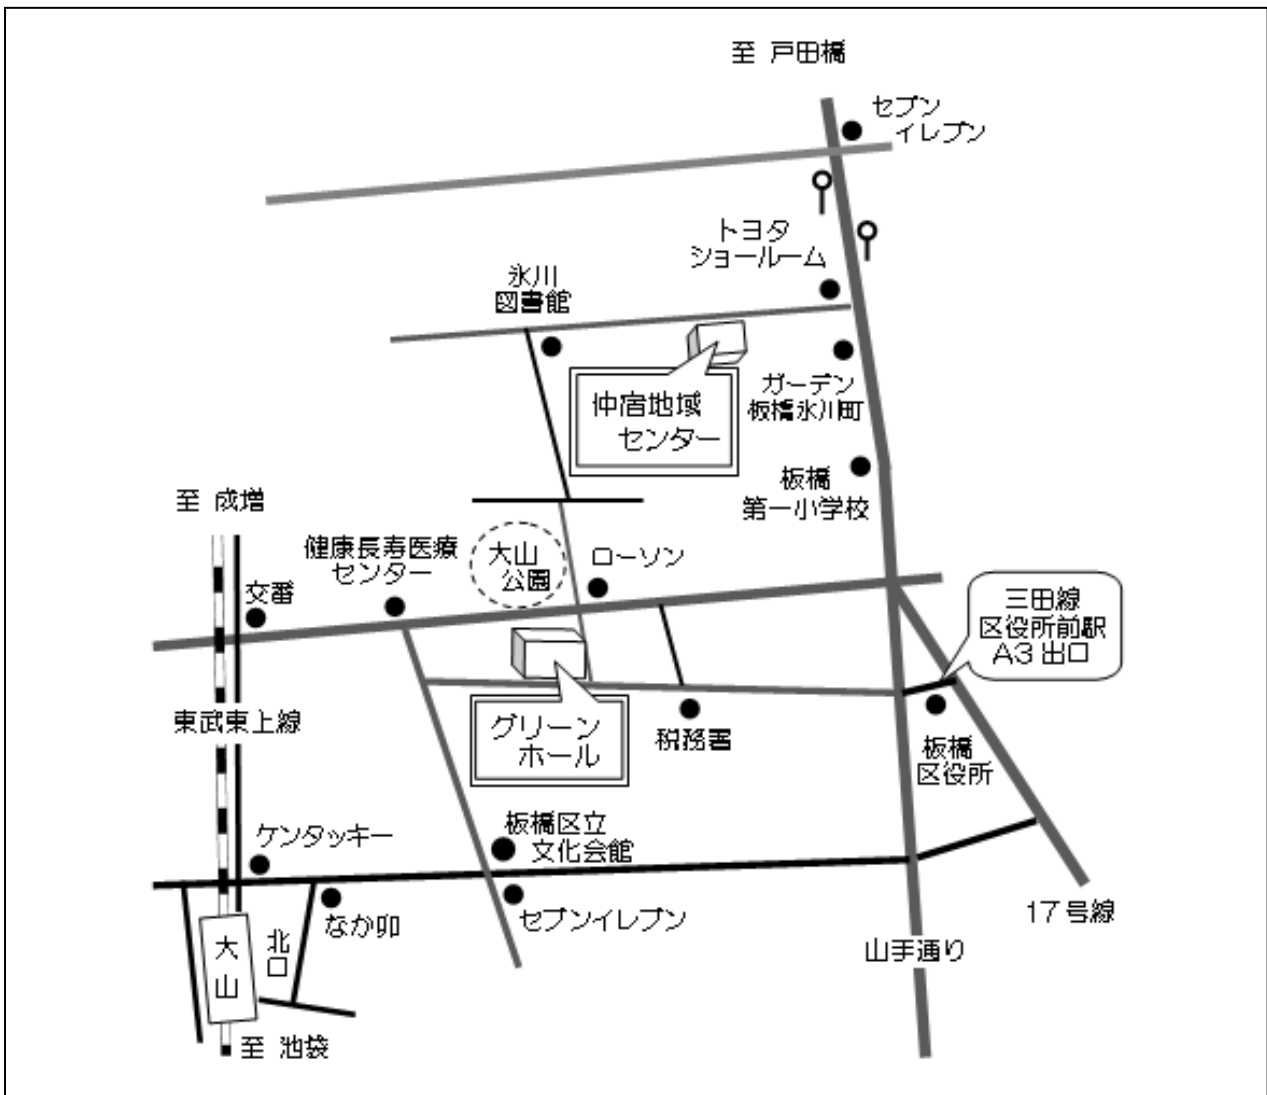

板橋区 仲宿地域センター 地図

【会 場】 板橋区 仲宿地域センター 3階 レクホール

所在地：東京都 板橋区 氷川町 12-10 電話：03-3963-1621

( ※ 会場予約 団体名：板橋手話サークル )

【交通アクセス】

地下鉄 都営三田線「板橋区役所前」駅下車 A3出口から 徒歩7～8分  
東武東上線「大山」駅下車 北口から 徒歩12～15分

国際興業バス 池袋駅 - 高島平駅行 (池21) 「仲宿」下車2分  
池袋駅 - 高島平操車場 (池20) 「仲宿」下車2分