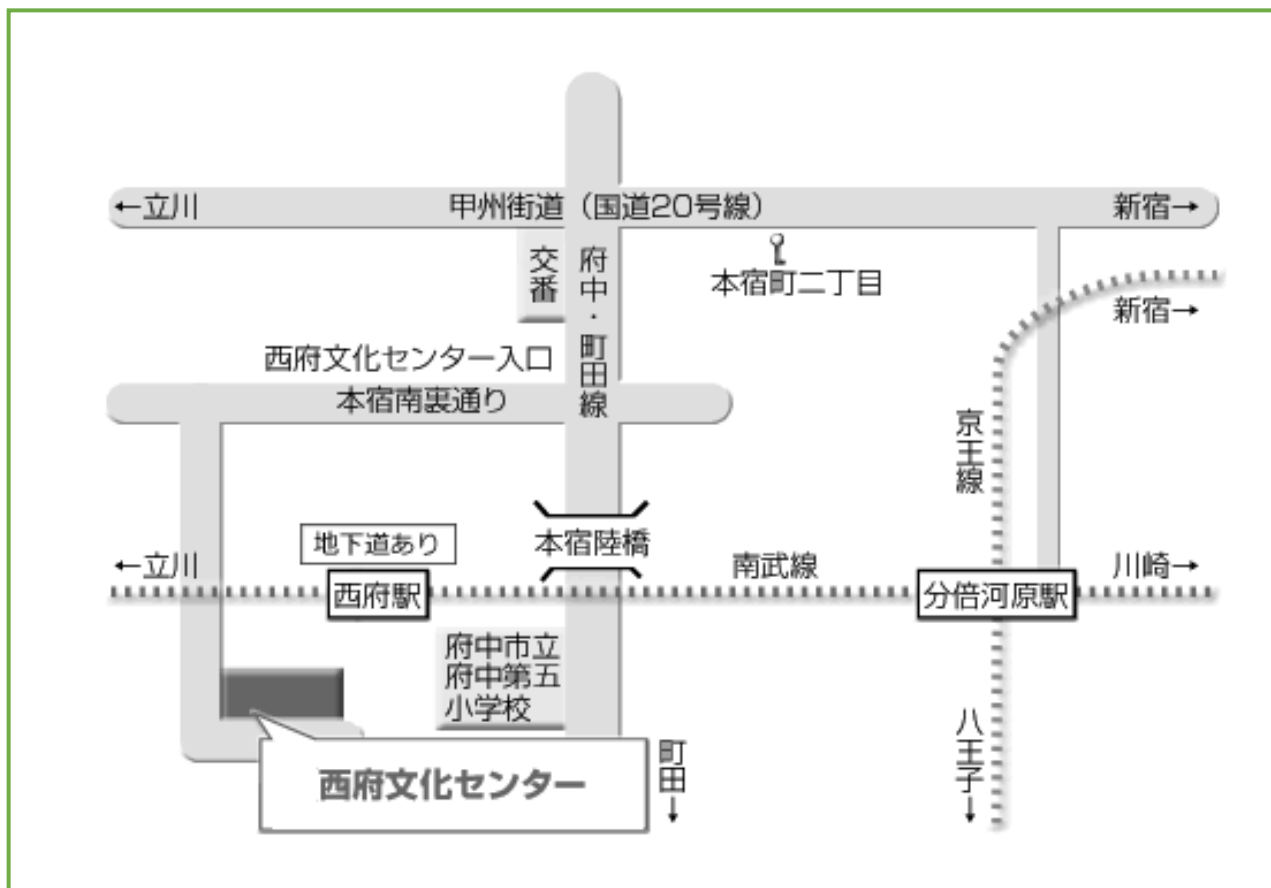

西府文化センター 地図

【会場】 西府文化センター

所在地：東京都 府中市西府町 1-60 電話：042-364-0811

(会場予約 団体名：手話サークル「かんたん」)

【交通アクセス】

電車：JR南武線「西府駅」より 徒歩3～4分

バス：京王線「府中駅」より

京王バス (国17/府41&府42/府41&府45など)

「本宿町二丁目」下車 徒歩5～6分