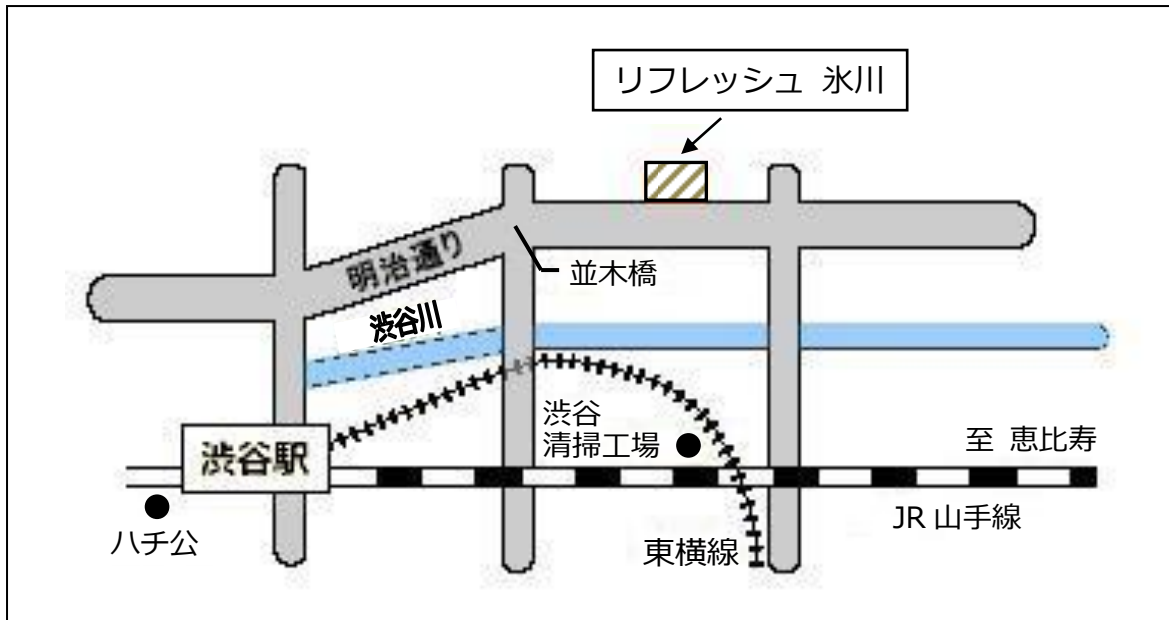

渋谷区 リフレッシュ氷川 地図

【会場】 渋谷区 リフレッシュ氷川 地下1階 多目的室A

所在地：東京都 渋谷区 東 1-26-23 電話：03-5466-7700

(※ 会場予約 団体名：東聴連)

【交通アクセス】

電車：JR「渋谷駅」より 徒歩 10分

(東急東横線・田園都市線、東京メトロ銀座線・半蔵門線、副都心線、京王井の頭線、埼京線)

バス：都バス [都06] [田87] 系統 「並木橋」下車 徒歩 2分