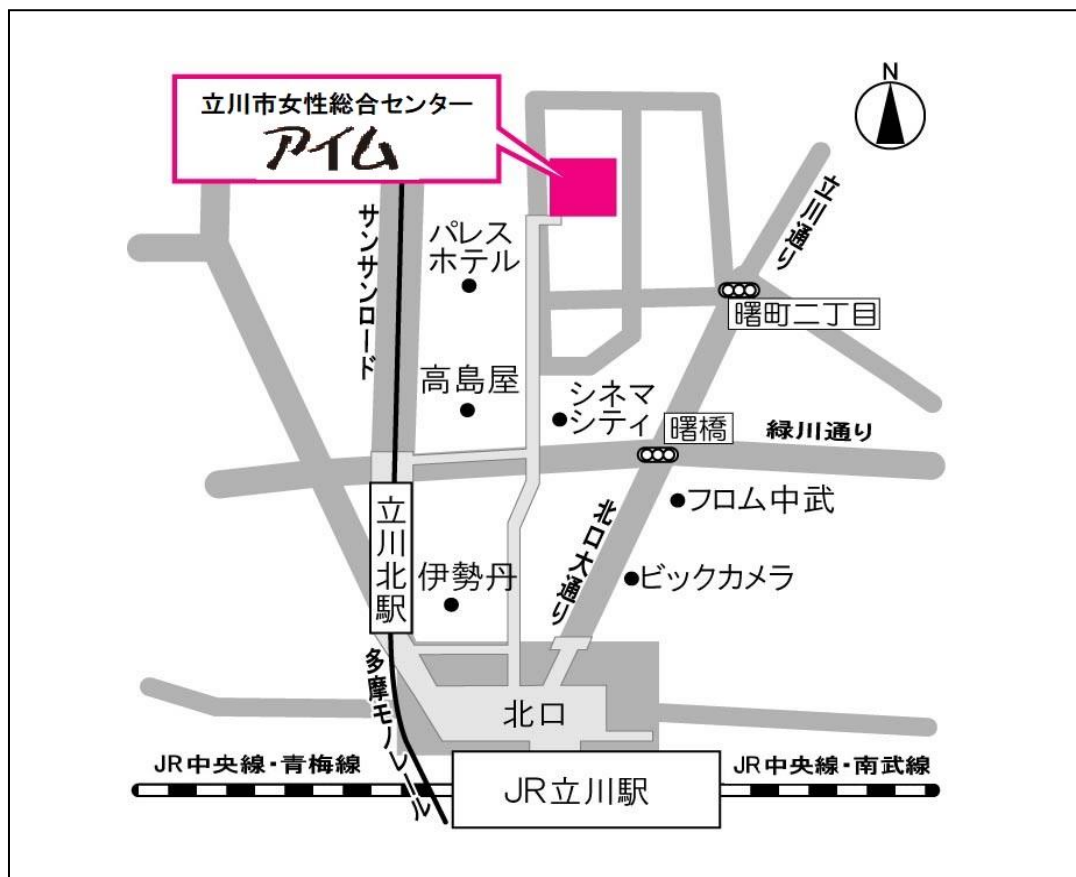

立川市 女性総合センター アイム

【会場】 立川市 女性総合センター アイム 5階 第3学習室
所在地：東京都 立川市曙町 2-36-2 電話：042-528-6801
(※ 会場予約 団体名：立川手話こぶしの会)

【交通アクセス】

電車：JR「立川駅」北口より 徒歩7分
(JR 中央線、南武線、青梅線、五日市線)

多摩都市モノレール：
「立川北駅」 国営昭和記念公園方面出口から 徒歩5分